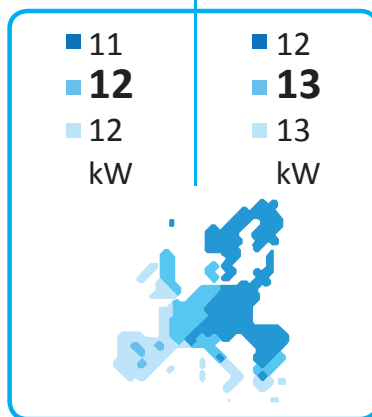

A++

A+

ENERG Y IJA
енергия · ενεργεια IE IA

Thermia iTec Eco 12 230-1
203242

55 °C

35 °C

A++

A+++