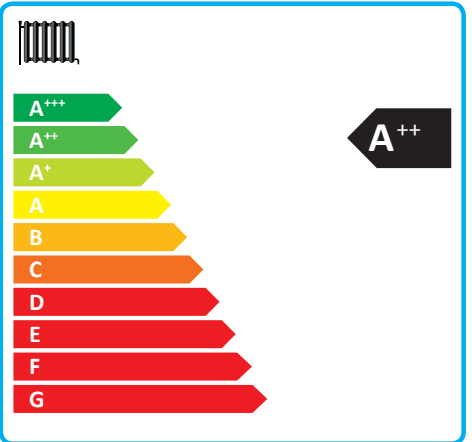

A+

2015

811/2013

Thermia iTec Eco 12 400V
203243

Thermia iTec Eco 12 400V
203243

Thermia iTec Eco 12 400V
203243

ENERG Y IJA
енергия · ενεργεια IE IA

Thermia iTec Eco 12 230-1
203242

A++

A+

ENERG Y IJA
енергия · ενεργεια IE IA

Thermia iTec Eco 12 230-1
203242

55 °C

35 °C

A++

A+++