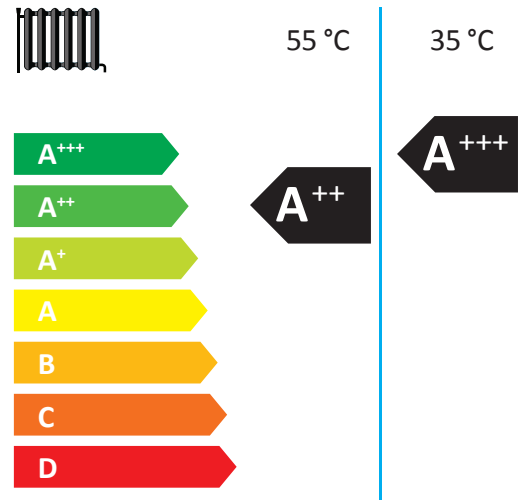

A+

2015

811/2013

Thermia iTec Eco 12 400V
203243

Thermia iTec Eco 12 400V
203243

Thermia iTec Eco 12 400V
203243

ENERG Y IJA
енергия · ενεργεια IE IA

Thermia iTec Eco 12 230-1
203242

A++

A+

ENERG Y IJA
енергия · ενεργεια IE IA

Thermia iTec Eco 12 230-1
203242

55 °C

35 °C

A++

A+++