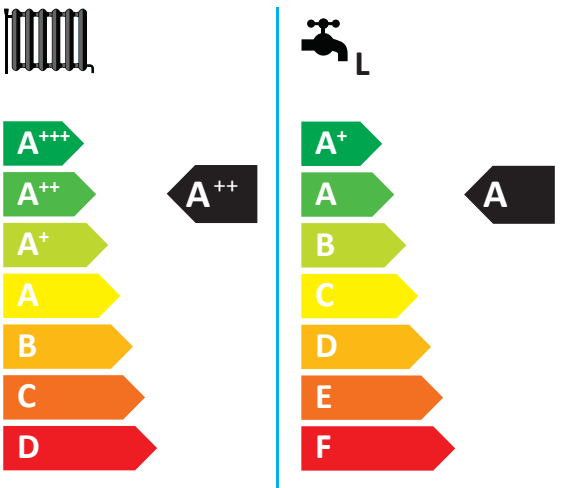

Thermia iTec Eco 12 400V
203243