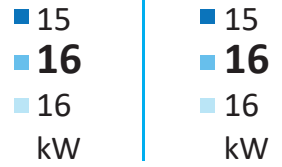

811/2013

ENERG Y IJA
енергия · ενεργεια IE IA

Thermia

iTec Eco 16 400V
203245

55 °C

35 °C

A++

A+++