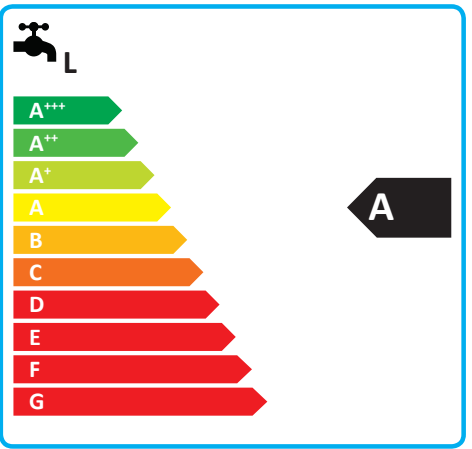

A+

2015

811/2013

Thermia iTec Eco 12 400V
203243

Thermia iTec Eco 12 400V
203243

Thermia iTec Eco 12 400V
203243

ENERG Y IJA
енергия · ενεργεια IE IA

Thermia iTec Eco 12 230-1
203242