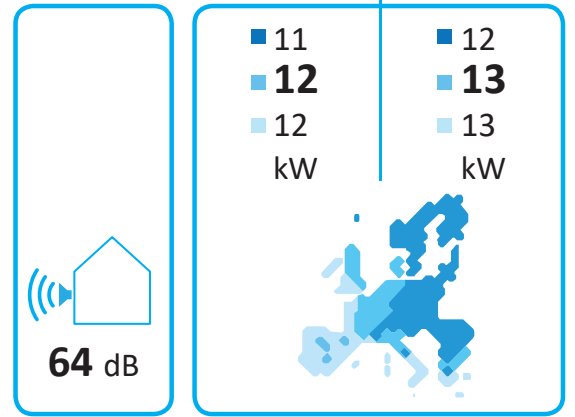

A+

2015

811/2013

Thermia iTec Eco 12 400V
203243

Thermia iTec Eco 12 400V
203243

Thermia iTec Eco 12 400V
203243

ENERG Y IJA
енергия · ενεργεια IE IA

Thermia iTec Eco 12 230-1
203242